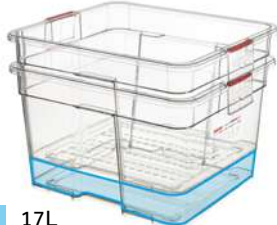

49L

68L

2x 
 Ref.04069 / 70L
 650x530xh300 mm

2x 
 Ref.04070 / 90L
 650x530xh380 mm

2x 
 Ref.04071
 650x530xh20 mm
Tapa de apoyo

2x 
 Ref.04079 / 70L
 650x530xh300 mm

2x 
 Ref.04080 / 90L
 650x530xh380 mm

_4069_4070_4071
_4079_4080

+80°C
-40°C

Posición encajable

17L

17L

Posición encajable sin tapa

49L

68L

2x